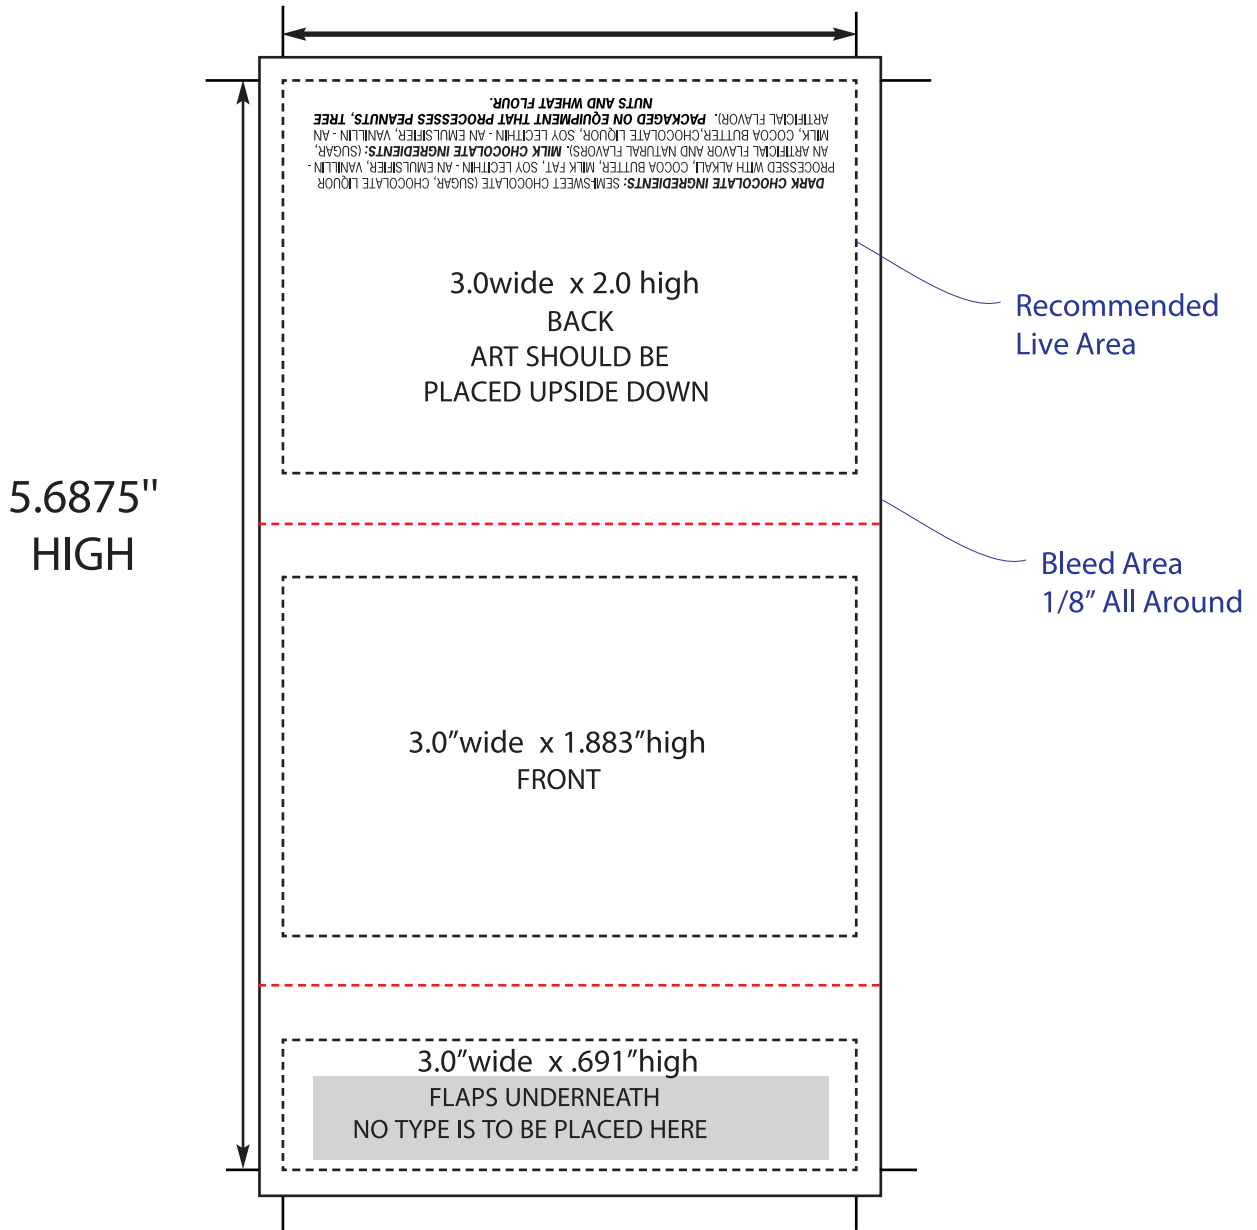

1OZ. WRAPPER TEMPLATE

3.0" WIDE

1OZ. CHOCOLATE BAR TEMPLATE