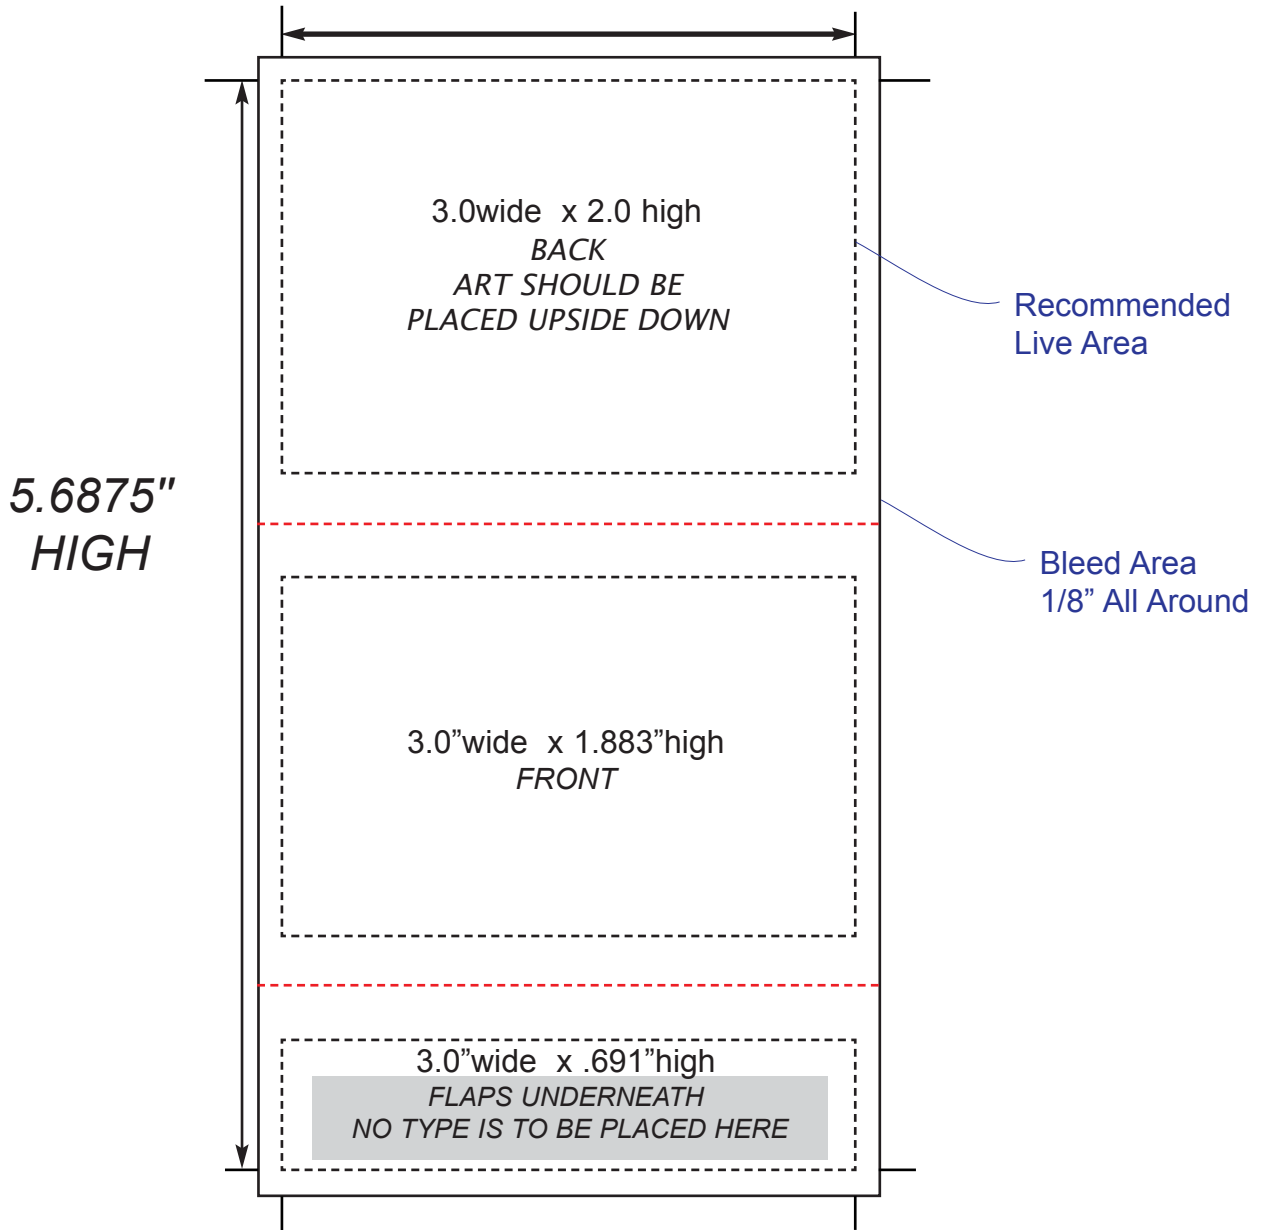

# 1 OZ. WRAPPER TEMPLATE

3.0" WIDE

# 1 OZ. CHOCOLATE BAR TEMPLATE